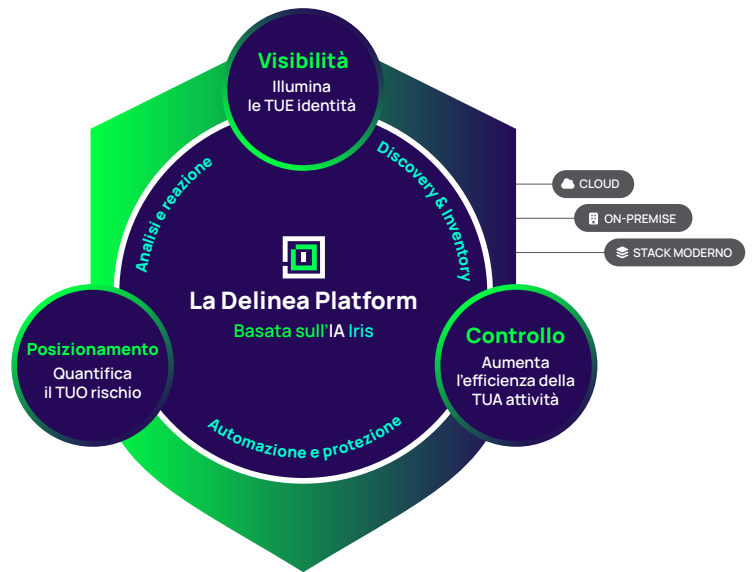

Delinea e StrongDM ridefiniscono gli standard.

Una nuova classe di piattaforme di sicurezza delle identità

Insieme, Delinea e StrongDM formano una piattaforma unificata di sicurezza delle identità basata su tre principi operativi fondamentali. Individuare ogni identità; quantificare e ridurre il rischio dove è più necessario e gestire l'accesso in modo dinamico con controlli just-in-time del minimo privilegio. Il risultato è ZSP, una realtà operativa realizzabile senza interrompere gli investimenti tecnologici esistenti.

Sicurezza delle identità su larga scala

Delinea	strongdm <small>Ora parte di Delinea</small>	Delinea + strongdm <small>Ora parte di Delinea</small>
<ul style="list-style-type: none">• Individuazione e mappatura di tutte le identità• Gestione degli accessi privilegiati• Controlli dei privilegi a livello host• Governance degli accessi e controlli basati sull'IA	<ul style="list-style-type: none">• Credenziali just-in-time con inserimento proxy• Applicazione sulla base del contesto• Autorizzazione continua in esecuzione• Accesso frictionless per DevOps e ingegneri	<p>Zero privilegi permanenti come forma di realtà operativa</p> <ul style="list-style-type: none">• Ambiente con il minor rischio possibile• Riduzione della superficie di attacco• Conformità in tempo reale• Incremento della produttività• Eliminazione della complessità

Perché è importante per la tua azienda

- 1 **Ridurre il rischio:** elimina i privilegi permanenti. Il vettore n. 1 che consente il movimento laterale da parte degli aggressori.
- 2 **Ottimizzare la rapidità:** grazie ad accessi sicuri e just-in-time, sviluppatori e agenti di IA possono operare più velocemente.
- 3 **Dimostrare la conformità:** un unico audit trail per ciascuna identità e sessione: sempre attivo, sempre aggiornato.
- 4 **Proteggere gli investimenti:** consolida gli investimenti tecnologici attuali, senza interruzioni.