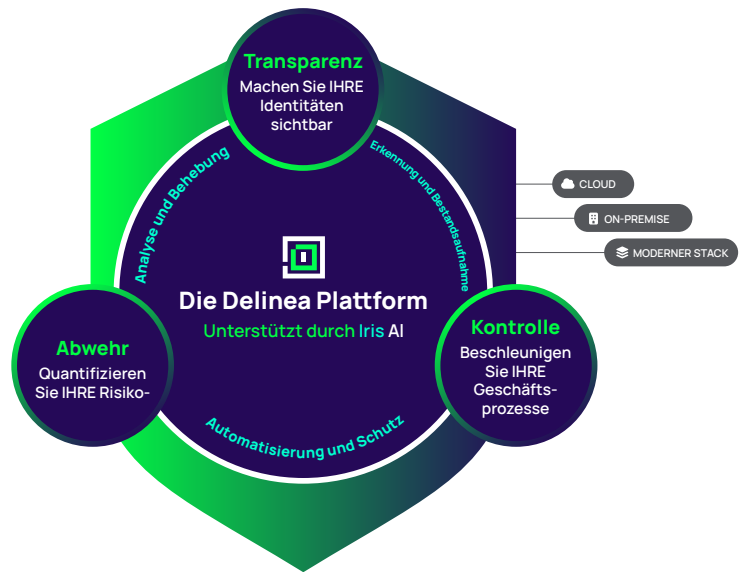

Warum dies für Ihr Unternehmen wichtig ist

1. 1 **Reduziertes Risiko:** Eliminieren von Standing Privilege, dem Vektor Nr. 1, der Angreifern laterale Bewegungen ermöglicht.
2. 2 **Höhere Geschwindigkeit:** Entwickler und KI-Agenten kommen dank eines sicheren, zeitnahen Zugriffs schneller voran.
3. 3 **Nachweis der Compliance:** Ein einziger Prüfpfad für jede Identität und jede Sitzung; immer aktiv, immer aktuell.
4. 4 **Schutz der Investitionen:** Erweitern Sie Ihre bestehenden Investitionen in die Technologie; keine Unterbrechung.